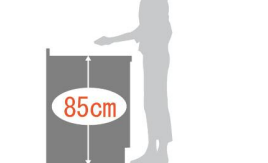

ワークトップ高さ

カウンター高さ 85 cm
身長160 cm

ワークトップのおすすめ高さは、身長(cm)÷2+5cmが目安です。