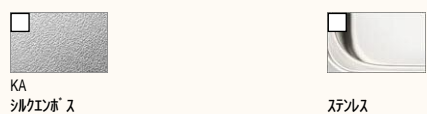

CG合成によるイメージ画像です。  
現場調達品、シリーズ外選定品に関しては表現しておりません。

扉カラー グループ1

スムーズカラー

B28S スム-スブルー  
 Y28S スム-スイロ-  
 W28S スム-スホワイト

ベーシックウッド

U29S ディープウォルナット  
 N29S ナチュラルチェリー

ワークトップ ステンレス シンク ステンレス

### センターポケットシンク

※表示寸法は内寸法です。深さ約21.5cm  
※水栓の位置は左右が選べます。

排水口は  
ステンレス製

大きな鍋も洗いやすいセンターポケット形状。水ハネ音が静かな静音設計。

排水口付近に段差を付けているので、排水口の上に鍋を置いてもスムーズに排水します。