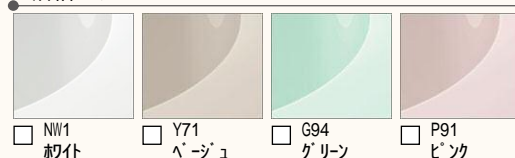

CG合成によるイメージ画像です。

壁パネルカラー アクセント張り

アクセントパネル：Lパネル（EB）

ベースパネル：Lパネル

浴槽カラー FRP

エプロンカラー

床カラー 単色

くるりんポイ排水口

お湯を抜くだけで、ゴミ捨てカンタン、お掃除カンタンな排水口です。

2ステップでカンタン

シンプル構造で、お掃除がもっとカンタンに
従来の排水口 くるりんポイ排水口

※効果的なうず流を発生させるためには、浴槽水位が150mm以上必要です。

洗い場側水栓

優れたエコ性能と、大粒シャワーの心地よさを両立したエコフルシャワー。

壁付サーモ水栓(ノルマーレ)+エコフルシャワー<ホワイト>

エコベンチ浴槽