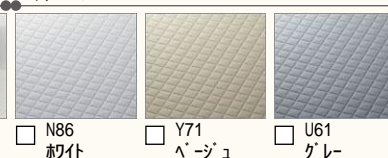

CG合成によるイメージ画像です。

壁パネルカラー アクセント張り

アクセントパネル：Lパネル（EB）

ベースパネル：Lパネル

浴槽カラー FRP

エプロンカラー

床カラー 単色

くるりんポイ排水口

お湯を抜くだけで、ゴミ捨てカンタン、お掃除カンタンな排水口です。

2ステップでカンタン

シンプル構造で、お掃除がもっとカンタンに
従来の排水口 くるりんポイ排水口

※効果的なうず流を発生させるためには、浴槽水位が150mm以上必要です。

洗い場側水栓

優れたエコ性能と、大粒シャワーの心地よさを両立したエコフルシャワー。

壁付サーモ水栓(ノルマーレ)+エコフルシャワー<ホワイト>

エコベンチ浴槽

快適な半身浴のためのベンチスペースが、節水にも効果を発揮。満水時約35Lの節水を実現しました。

ゴム栓

※ご選定品に浴槽内握りバーは付きません。

カウンター

フラットデザインで美しく、水や汚れがたまりにくい形状でお掃除がカンタン。

カラーバリエーション

ドレッサーカウンター (スタンダード)

天井&照明