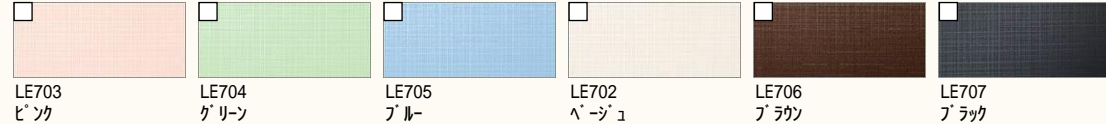

CG合成によるイメージ画像です。

壁パネルカラー アクセント張り

アクセントパネル：Lパネル（EB）

ベースパネル：Lパネル

浴槽カラー FRP

エプロンカラー

床カラー 単色

くるりんポイ排水口