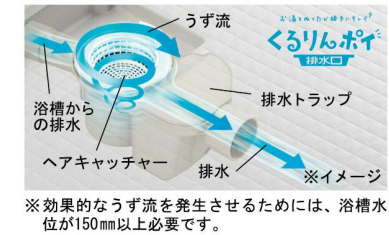

CG合成によるイメージ画像です。

壁パネルカラー アクセント張り

アクセントパネル：Lパネル（EB）

ベースパネル：Lパネル

浴槽カラー FRP

エプロンカラー

床カラー 単色

くるりんポイ排水口

お湯を抜くだけで、ゴミ捨てカンタン、お掃除カンタンな排水口です。

2ステップでカンタン

シンプル構造で、お掃除がもっとカンタンに
従来の排水口 くるりんポイ排水口

※効果的なうず流を発生させるためには、浴槽水位が150mm以上必要です。

洗い場側水栓

優れたエコ性能と、大粒シャワーの心地よさを両立したエコフルシャワー。

壁付サーモ水栓(ノルマーレ)+エコフルシャワー<ホワイト>

エコベンチ浴槽

快適な半身浴のためのベンチスペースが、節水にも効果を発揮。満水時約35Lの節水を実現しました。

ゴム栓

※ご選定品に浴槽内握りバーは付きません。

カウンター

フラットデザインで美しく、水や汚れがたまりにくい形状でお掃除がカンタン。

カラーバリエーション

ドレッサーカウンター (スタンダード)

天井&照明