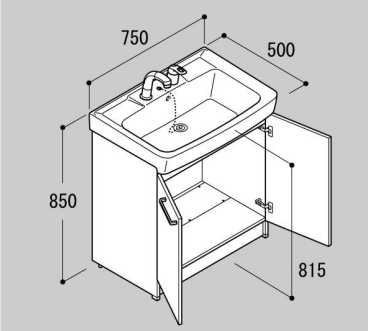

5°

大型洗面器

水栓まわりに設けられた約5°の傾斜が、水滴を残りにくく、つけ置き洗いも余裕の大型サイズながら、奥行きは500mmとコンパクト。0.75坪の洗面室でも動作空間をゆったり確保できます。

くもり止めコート

ヒーター式に比べ待ち時間がなく、消し忘れもなし。消費電力ゼロで快適に使用できます。

くもり止めコートなし

くもり止めコート付

化粧台本体

シンプルな扉タイプ

大きなスペースを活かして、背の高いものや、かさばるものをたっぷり収納できます。洗面器の高さは、使いやすい815mmです。

扉タイプ
PTVN-755SN/VP1W

815mm

ミラーキャビネット

1面鏡（蛍光灯照明）
MPTX1-751YFU

1面鏡下段の収納トレイはコップやブラシ、スポンジなどを引っかけておけるユーティリティフック付。

水栓金具

シングルレバー洗髪シャワー水栓
SF-500SN-MB5

タオル掛け兼用取っ手

大型の取っ手はフェイスタオルも掛けられます。

取付けをサポート

底板着脱式

取付時の作業性に優れた着脱式の底板です。

スライド蝶番

3方向の調整が可能な蝶番を採用しています。