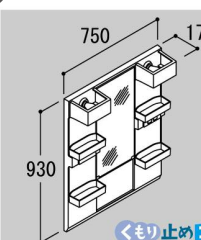

5°

大型洗面器

水栓まわりに設けられた約5°の傾斜が、水滴を残りにくく、つけ置き洗いも余裕の大型サイズながら、奥行きは500mmとコンパクト。0.75坪の洗面室でも動作空間をゆったり確保できます。

くもり止めコート

ヒーター式に比べ待ち時間がなく、消し忘れもなし。消費電力ゼロで快適に使用できます。

くもり止めコートなし

くもり止めコート付

化粧台本体

シンプルな扉タイプ

大きなスペースを活かして、背の高いものや、かさばるものをたっぷり収納できます。洗面器の高さは、使いやすい815mmです。

扉タイプ
PTVN-755SN/VP1W

815mm

ミラーキャビネット

1面鏡（蛍光灯照明）
MPTX1-751YFU

1面鏡下段の収納トレイはコップやブラシ、スポンジなどを引っかけておけるユーティリティフック付。

水栓金具

シングルレバー洗髪シャワー水栓
SF-500SN-MB5

タオル掛け兼用取っ手

大型の取っ手はフェイスタオルも掛けられます。

取付けをサポート

底板着脱式

取付時の作業性に優れた着脱式の底板です。

スライド蝶番

3方向の調整が可能な蝶番を採用しています。