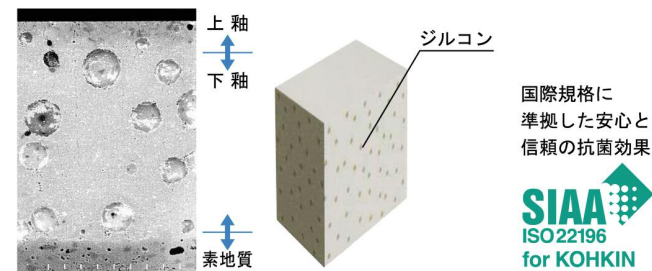

カラーバリエーション

標準色

注文色 (納期約 2 週間)

| | | | |
|------------------|---------------|--------------|-----------------|
| | | | |
| □ BW1 ビュアホワイト | □ BN8 オリーブ | □ LR8 ピンク | □ BB7 ブルーグレー |

ハイパーキラミック

キズ、汚れに強く、銀イオンパワーで細菌の繁殖も抑えます。
銀イオンのパワーで、黒ズミの原因となる細菌の繁殖を抑え、汚れやニオイを軽減。高硬度のジルコンを釉薬の表面まで含んでいるので、キズがつきにくく、陶器の美しさを長く保てます。

汚物汚れに強い

シャワートイレ

快適機能がいっぱい。使いやすさにこだわったシャワートイレ。

Hシリーズ
CW-H42

操作部

カラーバリエーション
標準色
□BW1 □BN8 □LR8
注文色 (納期は約2週間)
□BB7

キレイ便座

つなぎ目をなくし、さらに便座裏の防汚処理で、お掃除ラクラク。