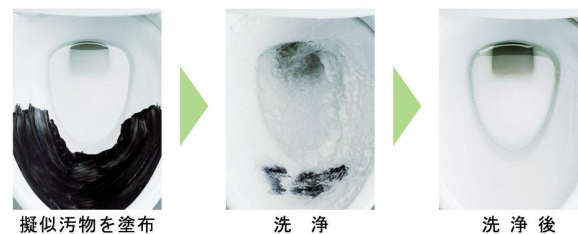

一般洋風便器 (B L 認定品)

洗浄水量大6L、小5Lの超節水ECO6トイレです。
品質・性能等に優れたB L 認定品です。

写真はカタログによるイメージです。見積り内容とは異なりますので、ご注意ください。

2年保証 HYPER KILAMIC

機能一覧

| 洗浄機能 | 本体スライド着脱 | 電源スイッチ |
|-----------------|-------------------|--------|
| おしり洗浄 (泡ジェット洗浄) | 女性専用レディスノズル | |
| ビデ洗浄 (泡沫ソフト) | ノズルそうじ | |
| おしりマッサージ洗浄 | ノズルオートクリーニング | |
| 快適機能 | ノズル先端着脱 | |
| Wパワー脱臭 | キレイ便座 | |
| 暖房便座 | 便フタワンタッチ着脱 | |
| スローダウン便座 | ハイキラミック (ISO抗菌準拠) | |
| 便座ヒーターオートOFF | 抗菌樹脂 (ISO抗菌準拠) | |
| 着座センサー | 省エネ機能 | |
| 点字対応 | 超節水ECO6 (大6L、小5L) | |
| 清潔機能 | ワンタッチ節電 (8h) | |

カラーバリエーション

標準色

注文色 (納期約 2 週間)

| | | | |
|------------------|---------------|--------------|-----------------|
| | | | |
| □ BW1 ビュアホワイト | □ BN8 オリーブ | □ LR8 ピンク | □ BB7 ブルーグレー |

ハイパーキラミック

キズ、汚れに強く、銀イオンパワーで細菌の繁殖も抑えます。
銀イオンのパワーで、黒ズミの原因となる細菌の繁殖を抑え、汚れやニオイを軽減。高硬度のジルコンを釉薬の表面まで含んでいるので、キズがつきにくく、陶器の美しさを長く保てます。

汚物汚れに強い

シャワートイレ

快適機能がいっぱい。使いやすさにこだわったシャワートイレ。

Hシリーズ
CW-H42

操作部

カラーバリエーション
標準色
□BW1 □BN8 □LR8
注文色 (納期は約2週間)
□BB7

キレイ便座

つなぎ目をなくし、さらに便座裏の防汚処理で、お掃除ラクラク。

女性専用「レディスノズル」

女性にやさしいビデ専用ノズル。

※写真はイメージです。レディスノズル

しっかりエコ

エコロジーでエコノミー。大切な水をムダなく賢く節約します。

ECO6
超節水エコシックス シリーズ

大洗浄6L、小洗浄5Lの「超節水ECO6トイレ」。
従来品* (大13L) と比べ約**60%**の節水を実現。
2日でおフロ1杯分以上 (248L) 節約ができます。
また、水道料金なら年間約**12,000円**もお得です。