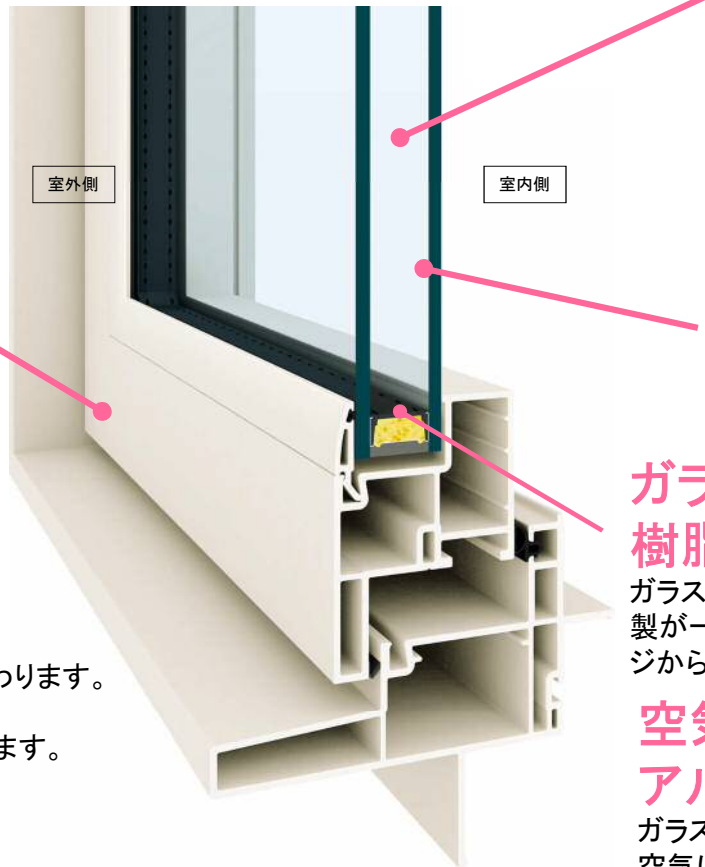

幸せ応援住宅

森のハウス

標準仕様 高性能樹脂窓 APW330

〔樹脂〕+〔Low-E複層ガラス〕で快適な空間を実現します。

高性能樹脂窓

APW® 330

熱の伝わりは アルミの1/1000 樹脂フレーム

樹脂はアルミに比べ熱伝導率が約1,000分の1。高い断熱効果を発揮します。

窓からの熱の出入りに 差が出ます。

室内と室外で温度差があると、窓を閉めていても窓やガラスを通して熱が伝わります。この移動する熱量を熱貫流率といいます。数値が小さいほど、断熱効果が高い窓といえます。