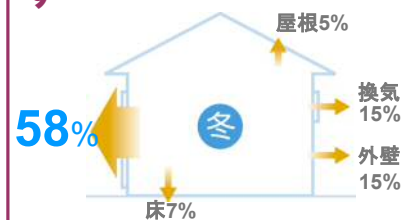

#### エコロジー

エアコンの仕事を減らすことは住まいから排出されるCO2を大幅に減らすこと。地球温暖化防止に貢献します。

#### 快適性

国内最高水準の断熱性能を持つ樹脂窓は熱の出入りを抑えます。だから部屋の中はいつも快適。

### 窓は“熱の出入り”がいちばん多い場所で

す 冬 暖房時の熱の流出割合

夏 冷房時の熱の流入割合

スタイリッシュで使いやすいデザインになっています。  
窓で、スマートにエコ。