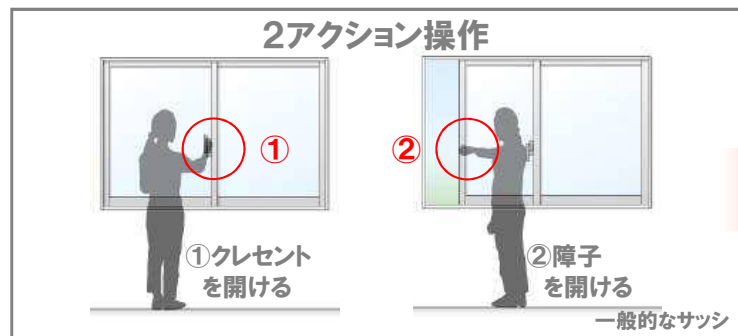

ワンアクションで窓の開閉 & 錠の施錠・解錠が行えるので、手前に家具や造作が配置されていても使い勝手が良いです