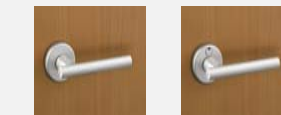

U0デザイン U0デザイン

トイレ・洗面脱衣室

※画像はティーブラウンです

U0デザイン U0デザイン

クローク収納

※画像はティーブラウンです

RSシリーズ フラット横木目タイプ 三方枠 W3尺 H7尺 RSシリーズ フラット横木目タイプ 三方枠 W6尺 H7尺
ハピア ベイシス フラット横木目タイプ レールレス三方枠 W3尺 H7尺 ハピア ベイシス フラット横木目タイプ レールレス三方枠 W6尺 H7尺

■ ハンドルデザイン

□ 開き戸

65デザイン (Tシルバー) 65デザイン 表示錠(Tシルバー)

□ 引戸

丸座 (Tシルバー) 丸座 表示錠 (Tシルバー)

□ クローク収納

ラウンド型 (Tシルバー)

■ 【RSシリーズ】 カラーバリエーション