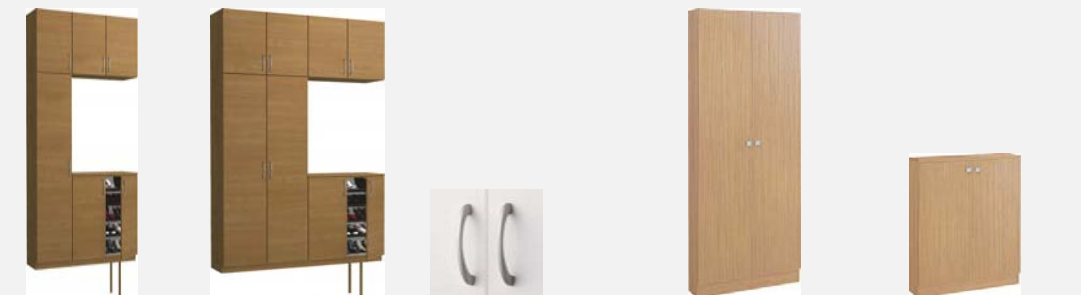

■ 玄関収納

ハピア ベイシス フラット横木目タイプ W1200   ハピア ベイシス フラット横木目タイプ W1600   ラウンド型 (Tシルバー)
下駄箱(普及シリーズ) 薄型ロング ※画像はミルベージュ   下駄箱(普及シリーズ) 薄型ショート ※画像はミルベージュ